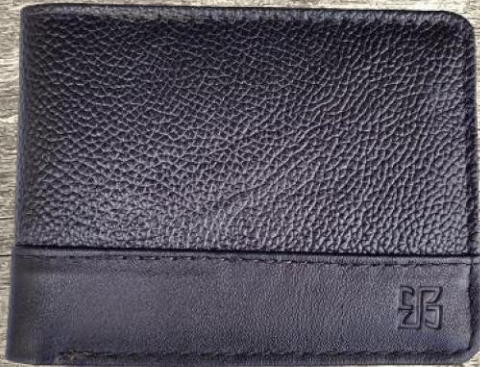

## CARTEIRA MASCULINA REF. 082

**Carteira Slim, sem forro, compacta e fina, tendência atual, para levar dinheiro, cartões e CNH.**

**Altura 8.5 cm  
Largura 10.5 cm  
Profundidade 0.5 cm**

## CARTEIRA MASCULINA REF. 083

**Carteira Slim, sem forro, compacta e fina,  
tendência atual, para levar dinheiro, cartões e  
CNH.**

**Altura 8 cm  
Largura 11 cm  
Profundidade 0.5 cm**

## **CARTEIRA MASCULINA REF. 084**

**Carteira Slim, compacta e fina, tendência atual. Carteira com, porta cartões e cédulas.**

**Altura 8,5 cm**

**Largura 11,5 cm**

**Profundidade 1 cm**

## CARTEIRA MASCULINA REF. 085

**Carteira Slim, sem forro, compacta e fina, tendência atual, para levar dinheiro, cartões e CNH.**

**Altura 10 cm**

**Largura 8 cm**

**Profundidade 0,5 cm**