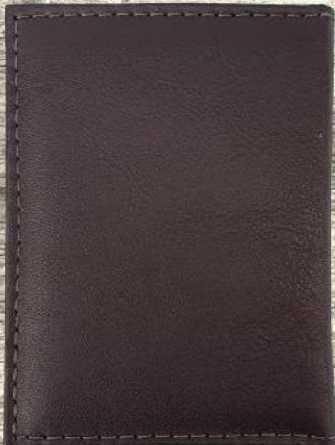

## PORTA DOCUMENTO REF. 062

Porta documentos, ideal para levar documentos, CRLV, cartões e cédulas.

Altura 12 cm

largura 9 cm

Profundidade 1 cm

## PORTA CARTÕES REF. 063

**Porta cartões, slim, compacta e fina, tendência atual, para levar dinheiro, cartões e CNH.**

**Altura 11 cm**

**Largura 8,5 cm**

**Profundidade 1 cm**