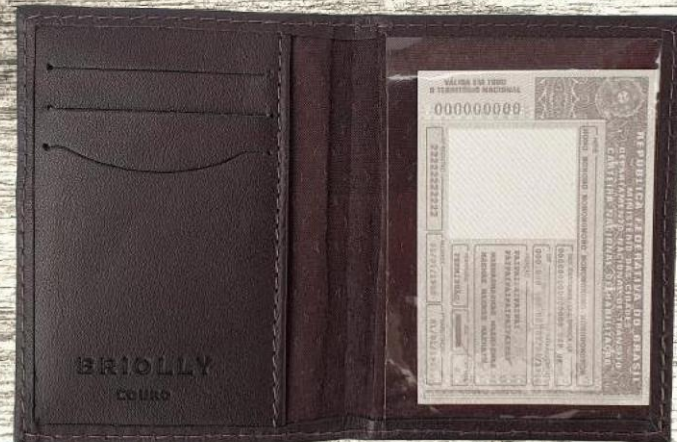

## PORTA DOCUMENTO REF. 062

Porta documentos, ideal para levar documentos, CRLV, cartões e cédulas.

Altura 12 cm

largura 9 cm

Profundidade 1 cm

## PORTA CARTÕES REF. 063

**Porta cartões, slim, compacta e fina, tendência atual, para levar dinheiro, cartões e CNH.**

**Altura 11 cm**

**Largura 8,5 cm**

**Profundidade 1 cm**