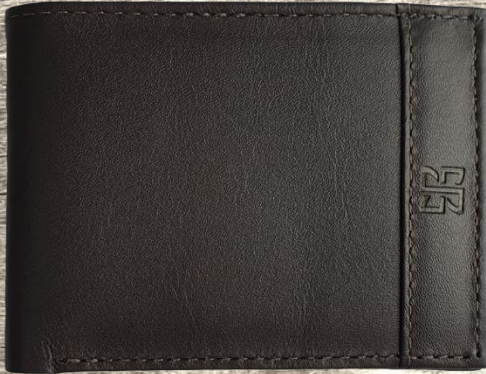

## **CARTEIRA MASCULINA REF. 107**

**Carteira Slim com elástico para levar cartões, cédulas e documentos.**

**Altura 11cm**

**Largura 9 cm**

**Profundidade 1 cm**

## CARTEIRA MASCULINA REF. 108

Carteira Slim para levar cartões,  
cédulas e documentos.

Altura 11cm

Largura 9 cm

Profundidade 1 cm

## CARTEIRA SLIM REF. 506

Carteira Slim, compacta e fina, tendência atual. Para levar cartões, cédulas e CNH.

Altura 8,5 cm

Largura 11 cm

Profundidade 1 cm