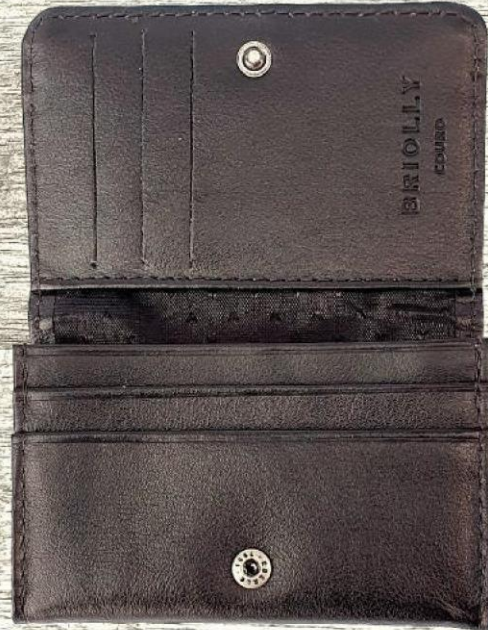

## CARTEIRA MASCULINA REF. 022

**Carteira Slim, compacta e fina, tendência atual,  
com porta cartões e cédulas.**

**Altura 8 cm**

**Largura 10 cm**

**Profundidade 1 cm**

## CARTEIRA MASCULINA REF. 023

**Carteira de zíper com porta cartões, cédulas CNH e niqueleira, carteira compacta, tendência atual.**

**Altura 9 cm**

**Largura 11 cm**

**Profundidade 2 cm**

## PORTA CARTÕES REF. 028

Porta cartões e cédulas.

Altura 7,5 cm

Largura 11,5 cm

Profundidade 1,5 cm

## CARTEIRA MASCULINA REF. 030

**Carteira com elástico Slim, compacta e fina, tendência atual, para levar dinheiro, cartões e CNH.**

**Altura 8 cm  
Largura 10 cm  
Profundidade 1cm**