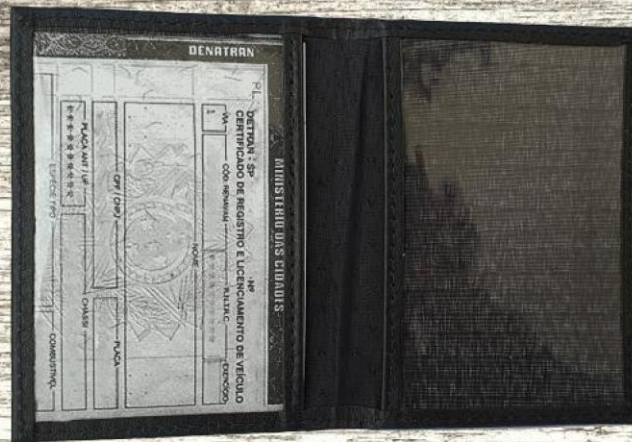

**BRIOLLY**

**CARTEIRAS MASCULINAS**

**CATÁLOGO**

## PORTA DOCUMENTOS REF. 010

Porta documentos , porta cédulas, CNH, RG e CRLV.

Altura 12 cm

Largura 9 cm

Profundidade 0,5 cm